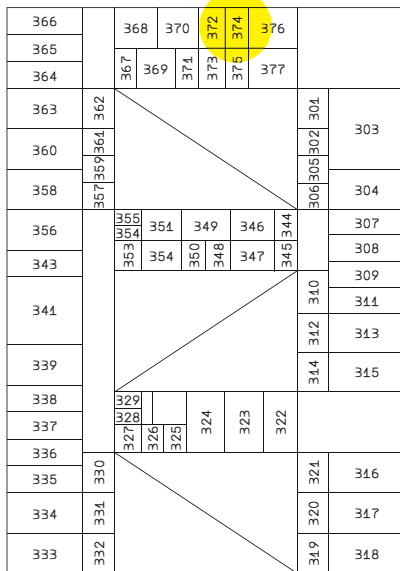

Müllart

Standort

Papier

EG.0, Raum 011

EG.0

Aktenvernichtung

OG.3, 374

OG.3

Restmüll

Lorenzstraße,
Unter der Fluchttreppe

EG.0

Müllart

Standort

Kunststoffe

Lorenzstraße,
Unter der Fluchttreppe

Metalle